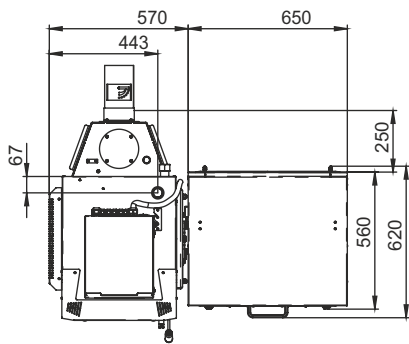

# Монтажные размеры котлов Twist

## Twist 15/20

## Twist 25/32